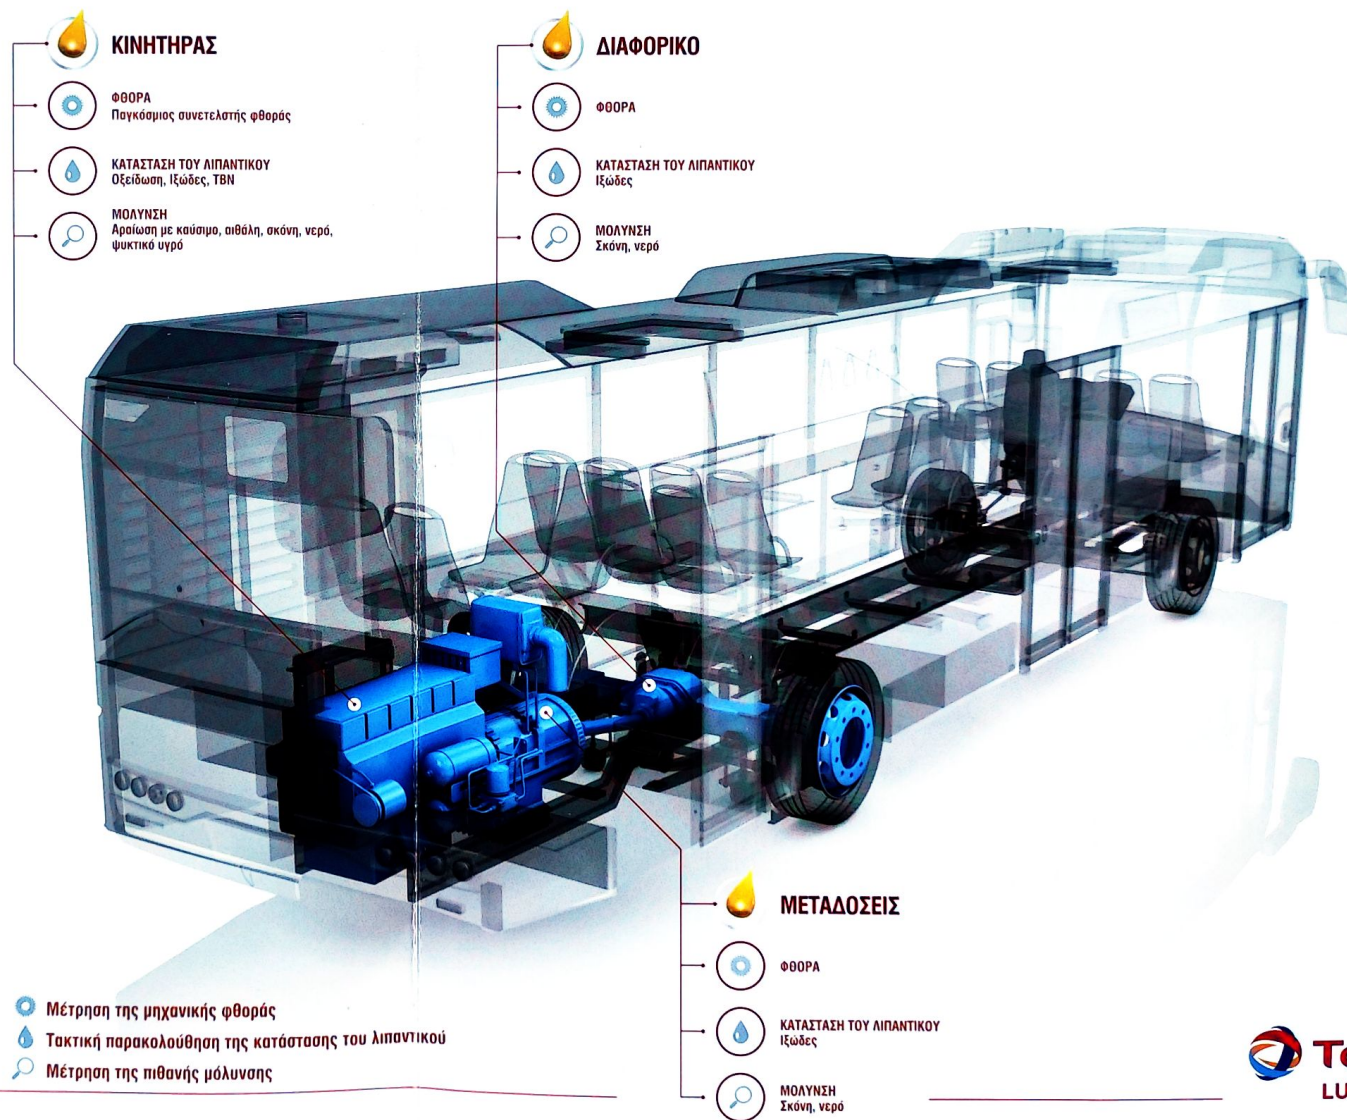

Ελαχιστοποίηση του χρόνου διακοπής λειτουργίας για το σύνολο του στόλου των οχημάτων σας.

Πρόληψη πιθανών μηχανικών βλαβών.

Επέκταση της διάρκειας ζωής του εξοπλισμού σας.

Μείωση του κινδύνου υπερβολικής φθοράς των μηχανικών μερών.

Βελτιστοποίηση του πλάνου συντήρησης.

Έλεγχος του προϋπολογισμού συντήρησης.

Μείωση του Συνολικού Κόστους Ιδιοκτησίας (TCO).

Βελτιστοποίηση της απόσβεσης του στόλου των οχημάτων σας.